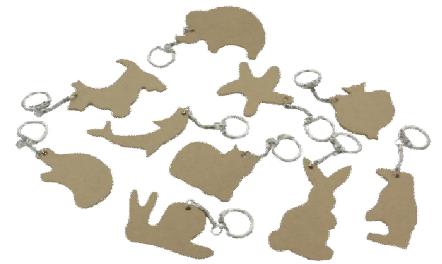

1711-00 Holzperlen, ø10mm, sortiert, Dose a ca. 1100 Stück

1702-00 Buchstabenperlen,  
10<sup>3</sup>mm, natur, ca. 440 Stück

+ kostenlos  
3731-10 El. Gummischnur,  
ø0,7mm, sortiert 10 Farben a je 8m

7332-00 Bügelperlen und Stiftplatten Set

3420-99 Stiftplatten, 7x7,5 bis 14x16cm, 24 Stück

3451-20 Bügelperlen Glitter, 5x5mm, 2,5mm Loch,  
30.000 Stück

+ kostenlos  
3401-10 Bügelperlen Perlmutter, 6.000 Stück

7333-00 Schlüsselanhänger Set

2x 5937-10 Schlüsselanhänger, MdF Holz, ca. 6cm, 10 Motive, 10 Stück

2x 5937-20 Schlüsselanhänger, MdF Holz, ca. 7cm, 10 Tiermotive, 10 Stück

3354-00 Acrylmaler, 2,5mm Spitze, sortiert 10 Farben, 10 Stifte

+ kostenlos

3587-00 Glitterglue, 10mL, ohne Lösungsmittel, sortiert 12 Farben inkl. Gold/Silber

7334-00 Scoubidou/Flechtschnüre Set

3779-60 Flechtschnüre, Schulset: 6 Muster, sortiert a jeweils 80cm, 500 Stück  
(200x Standard/100x Glitter/50x mehrfarbig dünn/50x Pastell/ 50x Neon/50x mehrfarbig verdreht)