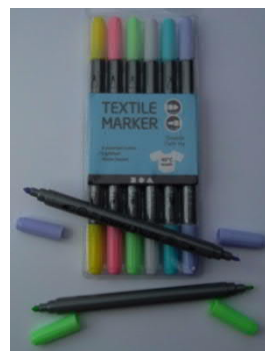

7334-00 Scoubidou/Flechtschnüre Set

3779-60 Flechtschnüre, Schulset: 6 Muster, sortiert a jeweils 80cm, 500 Stück  
(200x Standard/100x Glitter/50x mehrfarbig dünn/50x Pastell/ 50x Neon/50x mehrfarbig verdreht)

5x 3888-00 Schlüsselringe/Spaltring, ø24mm, verchromt, 20 Stück

+ kostenlos

1749-00 Holzperlen, Gesichter, ø22mm, 30 Stück

7335-00 Keilrahmen Set

Keilrahmen, *bespannt 100 % extrafeine Baumwolle, universal Grundierung*  
3x (30 Stück)  
3094-00 Keilrahmen, 280g, 15x15cm, 10 Stück

+ kostenlos

5205-00 Tempera Neon/Metall, *je 4 Farben Neon/ Metallic a je 50mL, mit feiner Düse*

7336-00 Stofffarben Set

3033-99 Textilfarbe Creall®,  
*12 Farben a je 50mL*

2x  
4706-50 Stofftasche, *Baumwolle, mit langem Henkel, weiß, 38x42cm, 5 Stück*

+ kostenlos

3214-60 Stoffmalstifte Duo,  
*sortiert 6 Farben, 6 Stifte*

*2,3 und 3,6mm Spitze*

3214-70 Stoffmalstifte Duo,  
*sortiert 6 Pastellfarben, 6 Stifte*

7337-00 Farben Set

2x  
4160-00 Deckfarbenkasten, 24 Farben ø30mm, 2 Tuben weiß,  
1 Pinsel, Kunststoffkasten