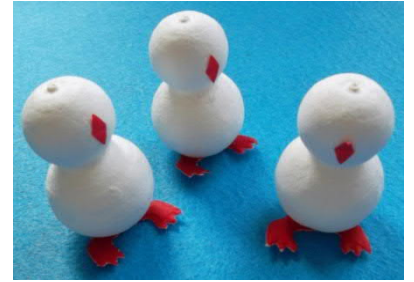

4521-10 Osteraufhänger, 10cm Häschen/Küken/Ei, 6 Stück x2 Packungen = 12 Stück

+kostenlos:

Hasen, Filz, ca. 40x60x2mm, sortiert 5 Stück

4097-70 hellbraun

4097-72 braun

7311-00 Hasensaatschalen Set

3319-00 Watte-Küken, weiß, 52mm hoch, 12 Stück
x2 Packungen = 24 Stück